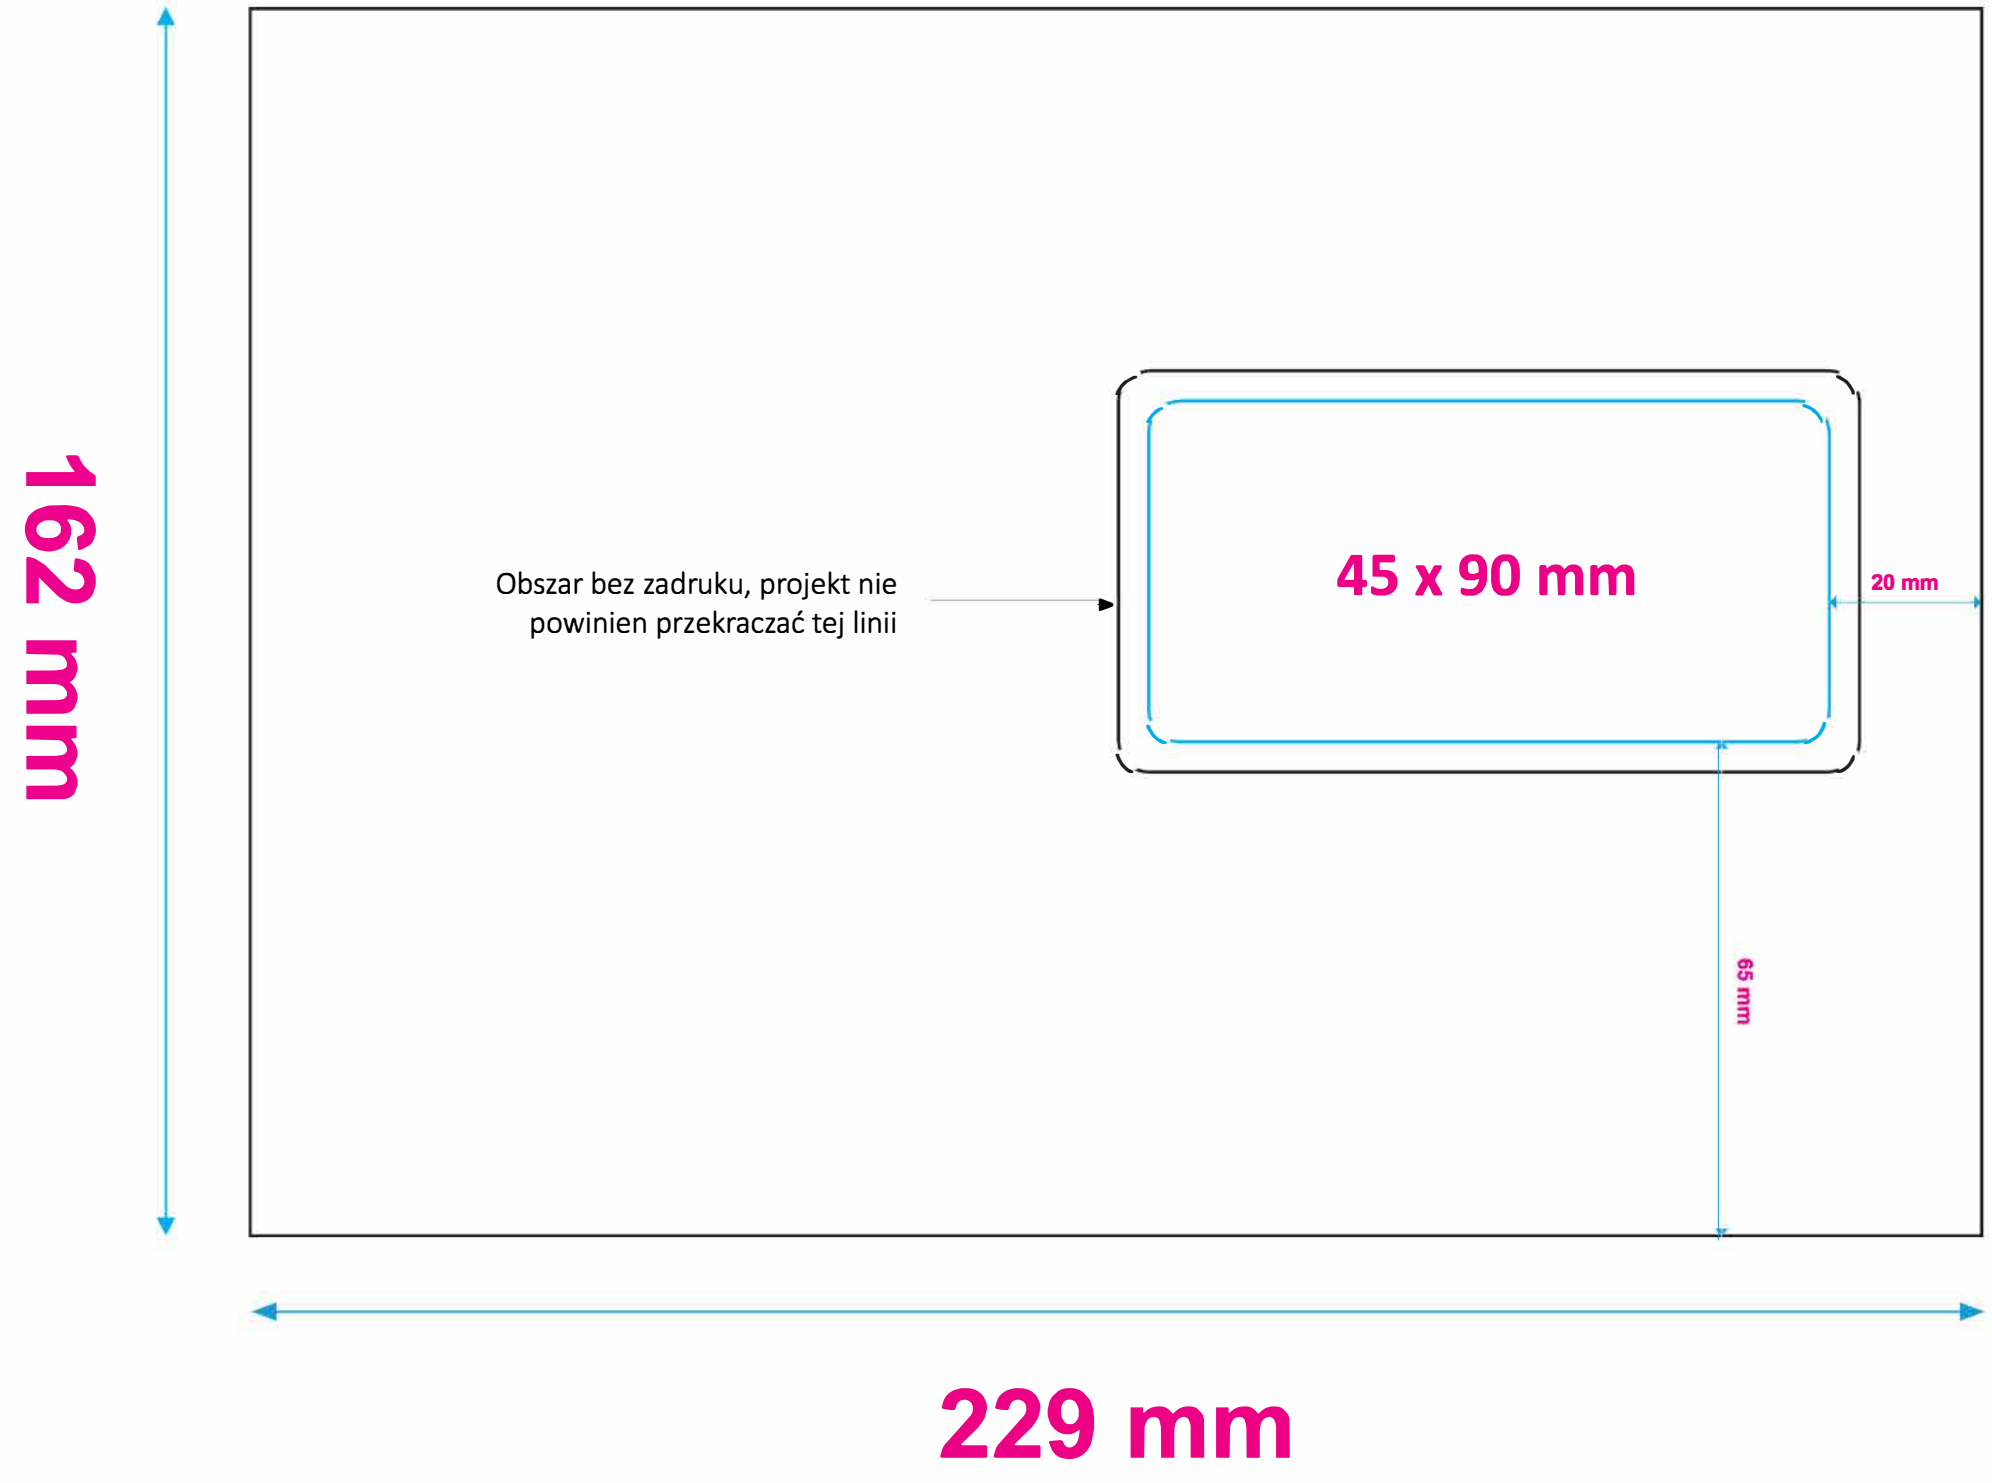

DO PAKOWANIA AUTOMATYCZNEGO

Szablon koperty C5 okno prawe (AWERS)

Projekt należy przygotować 1do1 (bez spadów)
W projekcie do druku prosimy usunąć linie matrycy (ew. można poglądowo dodać drugi projekt z liniami)
Projekt do druku prosimy przygotować w formacie PDF / czcionki zakrzywione

Szablon koperty C5 okno prawe (REWERS)